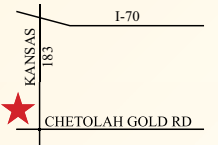

KANSAS

1. **15 HAYS**
   1595 Chetolah Gold Rd. • Hays, KS 67601
   LOCAL & LONG DIST. (888) 629-MACK
   7:30 AM - 5:00 PM
   Mon. - Fri.