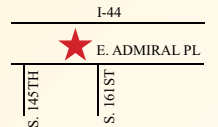

OKLAHOMA

1. **13 OKLAHOMA CITY**
   3824 W. Reno Avenue • Oklahoma City, OK 73107
   LOCAL & LONG DIST. (866) 360-MACK
   8:00 AM - Midnight Mon. - Fri.
   8:00 AM - 4:30 PM Sat. Parts & Service
2. **14 TULSA**
   15525 E. Admiral Place • Tulsa, OK 74116
   LOCAL & LONG DIST. (866) 340-2462
   8:00 AM - 6 PM Mon. - Fri.
   8:00 AM - NOON Sat.